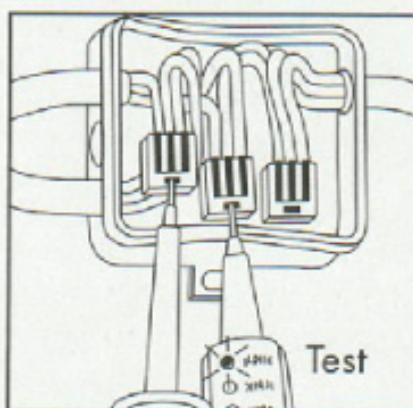

To be sold only with installation instructions

Venta exclusivamente con instrucciones de instalación

A vendre uniquement avec instructions d'installation

 E 1440928

 E 1261120

 SSTL 1976299

 15 400V $\frac{2,5^U}{4^E}$ r/f 24A

 LISTED
US Splicing wire connector
667 F
600V AWG 28-12

 Cu 1,6/2 Ø
JET 20A 300V

 400 V 32 A 2,5/4 mm²
Złączka uniwersalna
WAGO Elwag sp. z o.o., 50-505 Wrocław, ul. Piłkno 56a

To be sold only with installation instructions