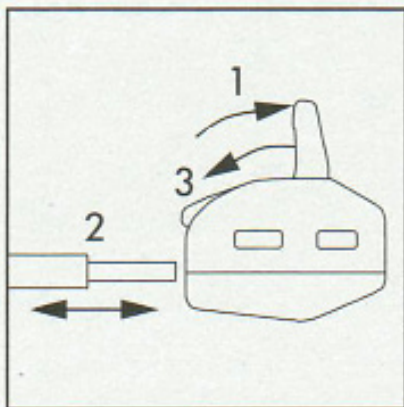

To be sold only with installation instructions

Venta exclusivamente con instrucciones de instalación

A vendre uniquement avec instructions d'installation

 E 1440928

 E 1261120

 SSTL 1976299

 15 400V $\frac{2,5^U}{4^E}$ r/f 24A

 LISTED
US Splicing wire connector
667 F
600V AWG 28-12

 Cu 1,6/2 Ø
JET 20A 300V

 400 V 32 A 2,5/4 mm²
Złączka uniwersalna
WAGO Elwag sp. z o.o., 50-505 Wrocław, ul. Piłkno 56a

To be sold only with installation instructions