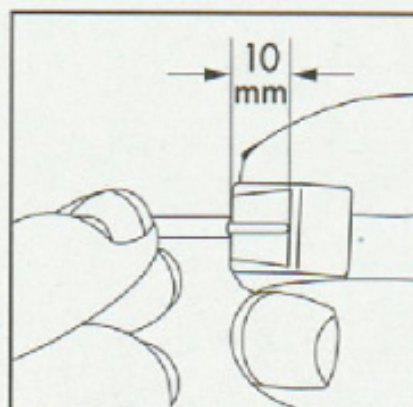

To be sold only with installation instructions

Venta exclusivamente con instrucciones de instalación

A vendre uniquement avec instructions d'installation

 E 1440928

 E 1261120

 SSTL 1976299

 15 400V $\frac{2,5^U}{4^E}$ r/f 24A

 LISTED
US Splicing wire connector
667 F
600V AWG 28-12

 Cu 1,6/2 Ø
JET 20A 300V

 400 V 32 A 2,5/4 mm²
Złączka uniwersalna
WAGO Elwag sp. z o.o., 50-505 Wrocław, ul. Piłkno 56a

To be sold only with installation instructions