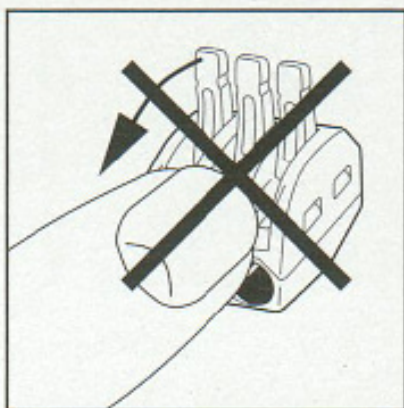

To be sold only with installation instructions

Venta exclusivamente con instrucciones de instalación

A vendre uniquement avec instructions d'installation

 E 1440928

 E 1261120

 SSTL 1976299

 15 400V $\frac{2,5^U}{4^E}$ r/f 24A

 LISTED
US Splicing wire connector
667 F
600V AWG 28-12

 Cu 1,6/2 Ø
JET 20A 300V

 400 V 32 A 2,5/4 mm²
Złączka uniwersalna
WAGO Elwag sp. z o.o., 50-505 Wrocław, ul. Piłkno 56a

To be sold only with installation instructions